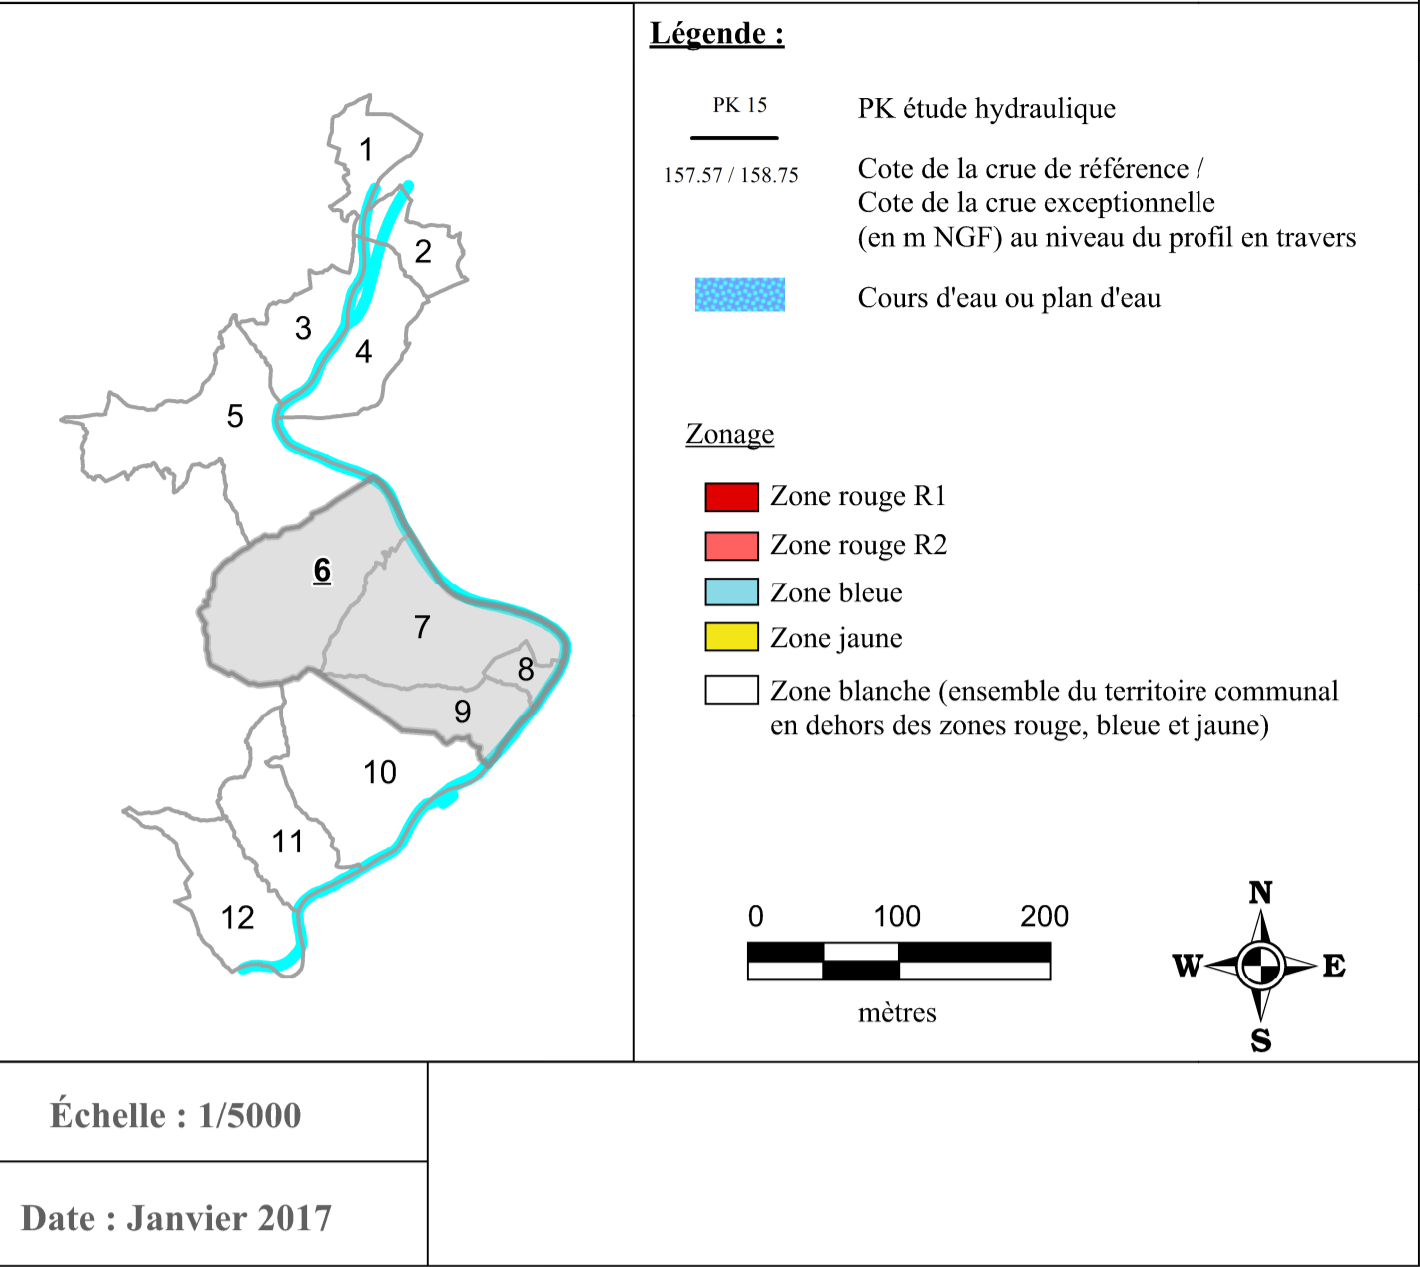

CARTE DE ZONAGE