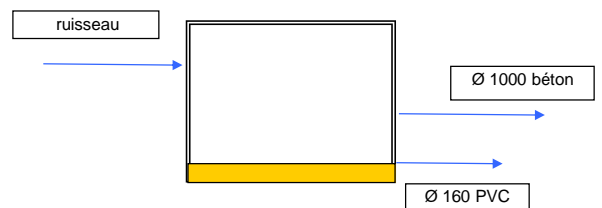

**Commune de Loire-sur-Rhône**  
**Zonage des Eaux Pluviales**

**Dessableur**

**DATE** 18/10/2016

**METEO**

Sec

Pluvieux

**LOCALISATION**

Commune Loire sur Rhône

Adresse Rue Etienne Flachy

**CROQUIS**

vue de dessus :

vue en coupe :

→ sens d'écoulement des eaux pluviales

**PHOTOGRAPHIE**

**OBSERVATIONS**

Ouvrage dans le domaine privé.