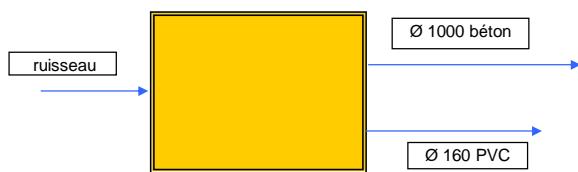

**Commune de Loire-sur-Rhône**  
**Zonage des Eaux Pluviales**

**Dessableur**

**DATE** 18/10/2016

**METEO**

Sec

Pluvieux

**LOCALISATION**

Commune Loire sur Rhône

Adresse Rue Etienne Flachy

**CROQUIS**

vue de dessus :

vue en coupe :

→ sens d'écoulement des eaux pluviales

**PHOTOGRAPHIE**

**OBSERVATIONS**

Ouvrage dans le domaine privé.