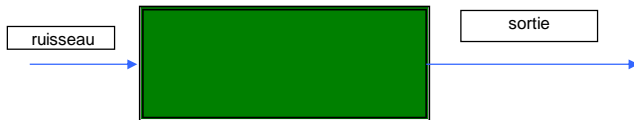

**Commune de Loire sur Rhône**  
**Schéma d'Assainissement Pluvial**

**Ouvrage de décantation**

**DATE** 18/10/2016

**METEO**

Sec

Pluvieux

**LOCALISATION**

Commune Loire sur Rhône  
Adresse rue des Martinières

**CROQUIS**

vue de dessus :

→ sens d'écoulement des eaux pluviales

vue en coupe :

**PHOTOGRAPHIE**

**OBSERVATIONS**

Ouvrage en domaine privé.