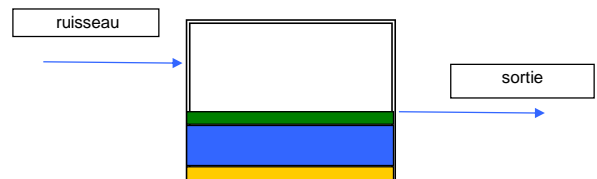

**Commune de Loire sur Rhône**  
**Schéma d'Assainissement Pluvial**

**Ouvrage de décantation**

**DATE** 18/10/2016

**METEO**

Sec

Pluvieux

**LOCALISATION**

Commune Loire sur Rhône  
Adresse rue des Martinières

**CROQUIS**

vue de dessus :

→ sens d'écoulement des eaux pluviales

vue en coupe :

**PHOTOGRAPHIE**

**OBSERVATIONS**

Ouvrage en domaine privé.